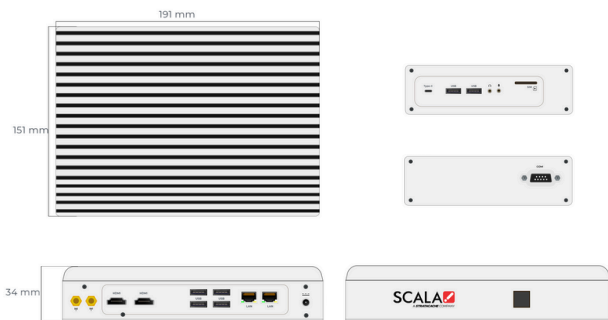

SPECIFICATIONS

CPU	Intel Celeron J6412 Quad Core
GPU	Intel UHD Graphics
オペレーティングシステム	Windows 10 IoT Enterprise LTSC | Ver. 21H2
メモリ	8 GB DDR4 RAM
ストレージ	256 GB M2. NVMe drive
HDMI®	2 x HDMI® (4K Support on 1 output)
EDID管理	対応
ネットワーク	2 X 10 / 100 / 1000 Mbps, Dual Band Wifi, Bluetooth module
アンテナ	2 x external antennas
I/O ports	2 X USB 3.2, 4 x USB 2.0, 1 X RS232, 1 x Type C
電源	DC 12V / 16V ~ 30V optional
温度	-40 ° to 80 °C (保管温度範囲) -20 ° to 60 °C (動作温度範囲)
Chassis	Black color aluminum alloy
寸法	W: 191 mm x D: 151 mm x H: 34 mm
重量	1072 g
推奨される機能ベースライセンス	Single 4K / Dual FHD

Scalaメディアプレーヤーに関する詳細は、www.scala.com/jp をご覧ください。