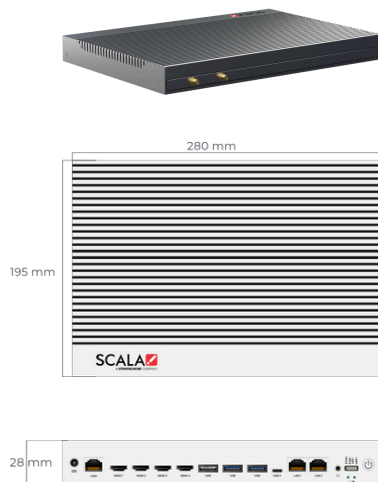

SMP-Q-AP

SCALA MEDIA PLAYER

Scala Media Player-Q-APは、デュアル4KおよびクアッドFHD出力に対応したデジタルメディアプレーヤーで、Intel Core i5プロセッサを搭載し、エンタープライズ向けの高性能と4Kコンテンツのシームレスな再生を提供します。最適化されたアーキテクチャにより、製品寿命全体にわたって高品質なパフォーマンスを維持します。システムの強化により、脆弱性が最小化され、堅牢なシステムセキュリティが提供されます。このメディアプレーヤーはファンレス設計で、ほこりやゴミから保護されており、あらゆる環境でのデジタルサイネージソリューションに最適です。

主な特長

-  優れたパフォーマンスを実現するための最適化されたアーキテクチャ
-  展開、管理、保守が容易
-  コンパクトで設置可能なフォームファクターによる、限られたスペースへの適切な収容
-  頑丈で産業用グレード、24時間7日間の運用に最適
-  効率的なリモートモニタリング

仕様

CPU	Intel Core i5 - 1235U
GPU	Intel® UHD/Iris® Xe Graphics
オペレーティングシステム	Windows 10 IoT Enterprise LTSC 2021
メモリ	16GB DDR4
ストレージ	256 GB SSD
HDMI	4 x HDMI 2.0
ネットワーク	10/100/1000/2500 Mbps LAN (1x 1.0GbE, 1x 2.5GbE), Wifi (ac/a/b/g/n 2.4GHz/5GHz), Bluetooth モジュール
アンテナ	デュアル
I/O ports	2 X USB 3.2, 1 x USB 2.0, 1 X USB 3.2 (Type C), 1 X RS232 RJ45, 1x 3.5mmオーディオジャック
電源	19V DC-IN
寸法	幅;280mm 奥行き;195mm 高さ;28mm
重量	1900 g
温度	保管温度範囲: -20° C ~ 60° C 動作温度範囲: -40° C ~ 80° C
推奨される機能ベースライセンス	デュアル4K / クアッドFHD