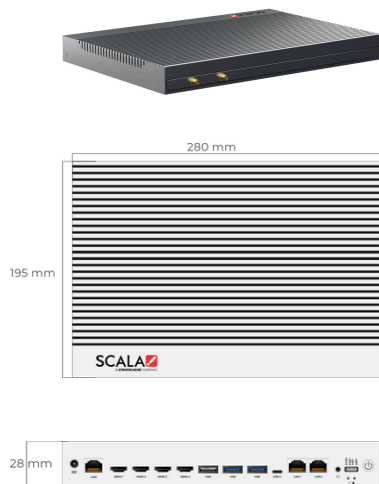

仕様

CPU	Intel Core i5 - 1235U
GPU	Intel® UHD/Iris® Xe Graphics
オペレーティングシステム	Windows 10 IoT Enterprise LTSC | Ver. 21H2
メモリ	16GB DDR4
ストレージ	256 GB SSD
HDMI®	4 x HDMI® 2.0
EDID管理	対応
ネットワーク	10/100/1000/2500 Mbps LAN (1x 1.0GbE, 1x 2.5GbE), Wifi (ac/a/b/g/n 2.4GHz/5GHz), Bluetooth モジュール
アンテナ	デュアル
I/O ports	2 X USB 3.2, 1 x USB 2.0, 1 X USB 3.2 (Type C), 1 X RS232 RJ45, 1x 3.5mm オーディオジャック
電源	19V DC-IN
寸法	幅 ; 280mm 奥行き ; 195mm 高さ ; 28mm
重量	1900 g
温度	保管温度範囲: -20°C ~ 60°C 動作温度範囲: -40°C ~ 80°C
推奨される機能ベースライセンス	デュアル4K / クアッドFHD

Scalaメディアプレーヤーに関する詳細は、www.scala.com/jp をご覧ください。

SCALA
A STRATACACHE COMPANY