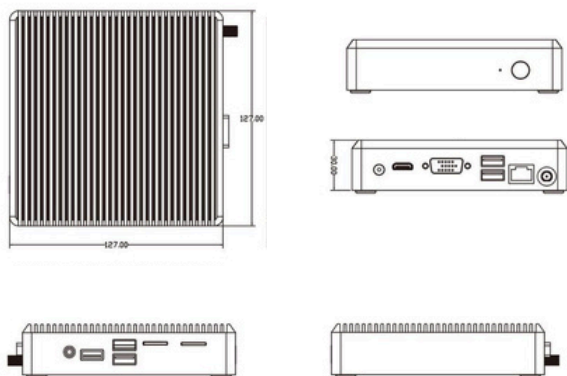

SMP-L-AP

SCALA MEDIA PLAYER

Scala Media Player-L-AP は、安定性と信頼性を備えた、手頃な価格のエントリーレベル・デジタルメディアプレーヤーです。超小型設計でありながら、陽極酸化処理を施したアルミニウム筐体とファンレス構造により堅牢性と静音性を両立。ホコリや異物の侵入から本体を保護しながら、あらゆるデジタルサイネージ環境への柔軟な設置が可能です。また、ハードウェアによるEDID管理機能により、ディスプレイの電源のオン・オフや接続の抜き差しが発生しても、再生が中断されることなく、一貫した再生パフォーマンスを確保します。

主な特長

-  高性能を引き出す最適化アーキテクチャで優れた処理能力を実現
-  設置・管理・保守が簡単で、スピーディーな運用が可能
-  コンパクトかつマウント対応設計で省スペース環境にも柔軟に対応
-  産業用グレードの堅牢設計で24時間365日の連続稼働に最適
-  リモート監視に対応し運用効率と稼働安定性を向上

| 製品仕様 | |
|------------------|--|
| CPU | Intel Celeron J1900 |
| GPU | Intel HD Graphics |
| Operating System | Windows 10 IoT Enterprise LTSC Ver. 21H2 |
| メモリ | 4GB DDR3L |
| ストレージ | 128 GB SSD |
| HDMI® | 1 x Mini HDMI® (w/ Mini HDMI® to HDMI® cable) |
| EDID管理 | 対応済み |
| ネットワーク | 10/100/1000 Mbps LAN, Wifi, Bluetooth module (オプション) |
| アンテナ | 外部アンテナ x1 |
| I/Oポート | 1 X USB 3.2, 4 x USB 2.0, 1 X RJ45 |
| 電源 | 19V DC入力 |
| 動作温度 | -20 ° to 80 °C (保管時) -20 ° to 60 °C (動作時) |
| 筐体 | グレーアルミ仕上げ |
| 寸法 (幅×奥行×高さ) | 127 mm x 127 mm x 30 mm |
| 重量 | 600 g |
| 推奨ライセンス | Lite / Single HD |