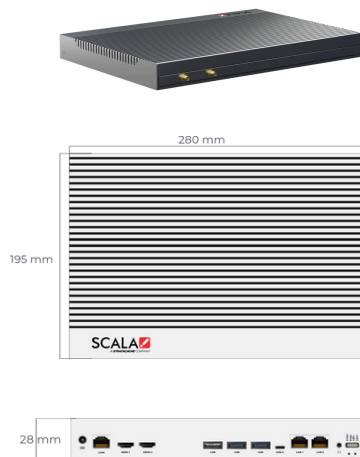

SMP-DX-AP

SCALA MEDIA PLAYER

Scala Media Player-DX-APは、Intel Core i5プロセッサを搭載したデュアル4K出力対応のデジタルメディアプレーヤーで、エンタープライズ向けの高いパフォーマンスと4Kコンテンツのシームレスな再生を提供します。

最適化されたアーキテクチャにより、製品寿命全体にわたって高品質なパフォーマンスが保証されます。システム強化により脆弱性が最小限に抑えられ、堅牢なシステムセキュリティが提供されます。また、このメディアプレーヤーはファンレス設計で、ほこりやゴミから保護されており、あらゆる環境でのデジタルサイネージソリューションに最適です。

主な特長

-  優れたパフォーマンスを実現するための最適化されたアーキテクチャ
-  展開、管理、保守が容易
-  コンパクトで設置可能なフォームファクターによる、限られたスペースへの適切な収容
-  頑丈で産業用グレード、24時間7日間の運用に最適
-  効率的なリモートモニタリング

仕様

CPU	Intel Core i5 - 1235U
GPU	Intel® UHD/Iris® Xe Graphics
オペレーティングシステム	Windows 10 IoT Enterprise LTSC 2021
メモリ	16GB DDR4
ストレージ	256 GB SSD
HDMI	2 x HDMI 2.0
ネットワーク	10/100/1000/2500 Mbps LAN (1x 1.0GbE, 1x 2.5GbE), Wifi (ac/a/b/g/n 2.4GHz/5GHz), Bluetooth モジュール
アンテナ	デュアル
I/O ports	2 X USB 3.2, 1 x USB 2.0, 1 X USB 3.2 (Type C), 1 X RS232 RJ45, 1x 3.5mmオーディオジャック
電源	19V DC-IN
寸法	幅 ; 280mm 奥行き ; 195mm 高さ ; 28mm
重量	1900 g
温度	保管温度範囲 : -20° C ~ 60° C 動作温度範囲 : -40° C ~ 80° C
推奨される機能ベースライセンス	4K / デュアル4Kに対応